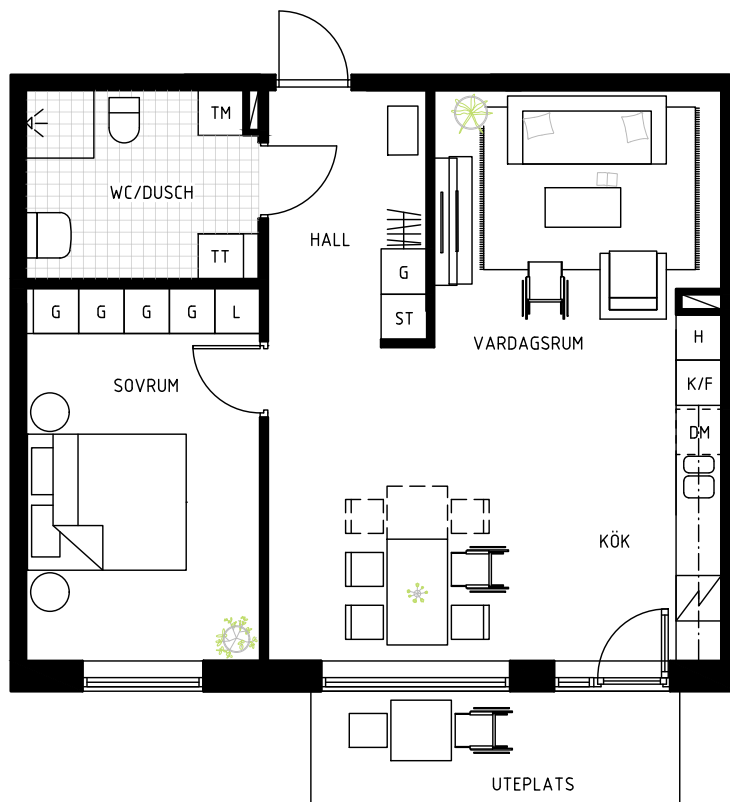

ORIENTERINGSFIGUR

TYP 2:3
2 ROK
71,0 KVM

LGH.	VÅN
1-1105	2
1-1205	3
1-1305	4

FÖRKLARINGAR

G GARDEROB	K/F KYL/FRYS	H HÖGSKÅP
ST STÄDSKÅP	DISKHO	TM TVÄTTMASKIN
L LINNESKÅP	DM DISKMASKIN	TT TORKTUMLARE
SCHAKT	SPIS	KM KOMBINERAD TVÄTT / TORK
KAPPHYLLA	ÖVERSKÅP	

ORIENTERINGSFIGUR

TYP 2:4
2 ROK
69,2 KVM

LGH. VÅN
1-1003 1

FÖRKLARINGAR

G GARDEROB	K/F KYL/FRYS	H HÖGSKÅP
ST STÄDSKÅP	DISKHO	TM TVÄTTMASKIN
L LINNESKÅP	DM DISKMASKIN	TT TORKTUMLARE
SCHAKT	SPIS	KM KOMBINERAD TVÄTT / TORK
KAPPHYLLA	ÖVERSKÅP	