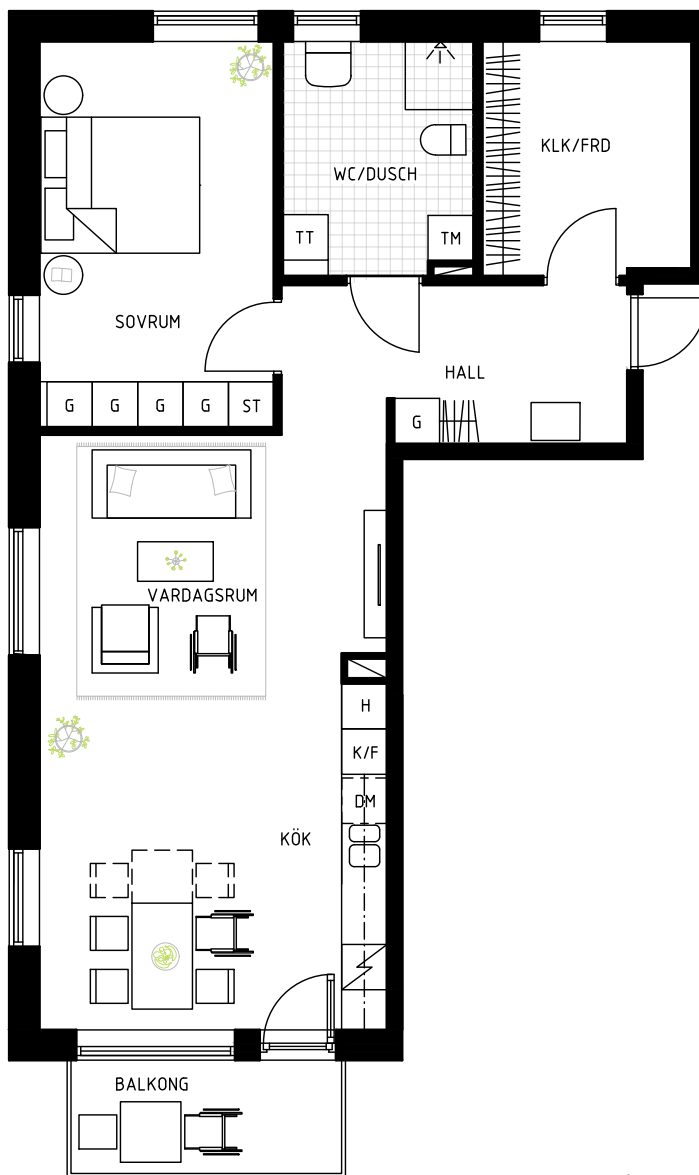

ORIENTERINGSFIGUR

TYP 1:2
1 ROK
43,6 KVM

LGH. VÅN
1-1402 5

FÖRKLARINGAR

G GARDEROB	K/F KYL/FRYS	H HÖGSKÅP
ST STÄDSKÅP	DISKHO	TM TVÄTTMASKIN
L LINNESKÅP	DM DISKMASKIN	TT TORKTUMLARE
SCHAKT	SPIS	KM KOMBINERAD TVÄTT / TORK
KAPPHYLLA	ÖVERSKÅP	

ORIENTERINGSFIGUR

TYP 2:1
2 ROK
79,3 KVM

LGH. VÅN
1-1001 1

FÖRKLARINGAR

G	GARDEROB	K/F	KYL/FRYS	H	HÖGSKÅP
ST	STÄDSKÅP	DK	DISKHO	TM	TVÄTTMASKIN
L	LINNESKÅP	DM	DISKMASKIN	TT	TORKTUMLARE
⚡	SCHAKT	SP	SPIS	KM	KOMBINERAD TVÄTT / TORK
⌄	KAPPHYLLA	Ö	ÖVERSKÅP		

ORIENTERINGSFIGUR

TYP 2:1
2 ROK
79,3 KVM

LGH.	VÅN
1-1101	2
1-1201	3
1-1301	4

FÖRKLARINGAR

G	GARDEROB	K/F	KYL/FRYS	H	HÖGSKÅP
ST	STÄDSKÅP	DK	DISKHO	TM	TVÄTTMASKIN
L	LINNESKÅP	DM	DISKMASKIN	TT	TORKTUMLARE
⚡	SCHAKT	SP	SPIS	KM	KOMBINERAD TVÄTT / TORK
⌄	KAPPHYLLA	Ö	ÖVERSÅP		

ORIENTERINGSFIGUR

TYP 2:2
2 ROK
79,3 KVM

LGH.	VÅN
1-1104	2
1-1204	3
1-1304	4

FÖRKLARINGAR

G	GARDEROB	K/F	KYL/FRYS	H	HÖGSKÅP
ST	STÄDSKÅP	DK	DISKHO	TM	TVÄTTMASKIN
L	LINNESKÅP	DM	DISKMASKIN	TT	TORKTUMLARE
⚡	SCHAKT	SP	SPIS	KM	KOMBINERAD TVÄTT / TORK
⌄	KAPPHYLLA	ÖS	ÖVERSKÅP		