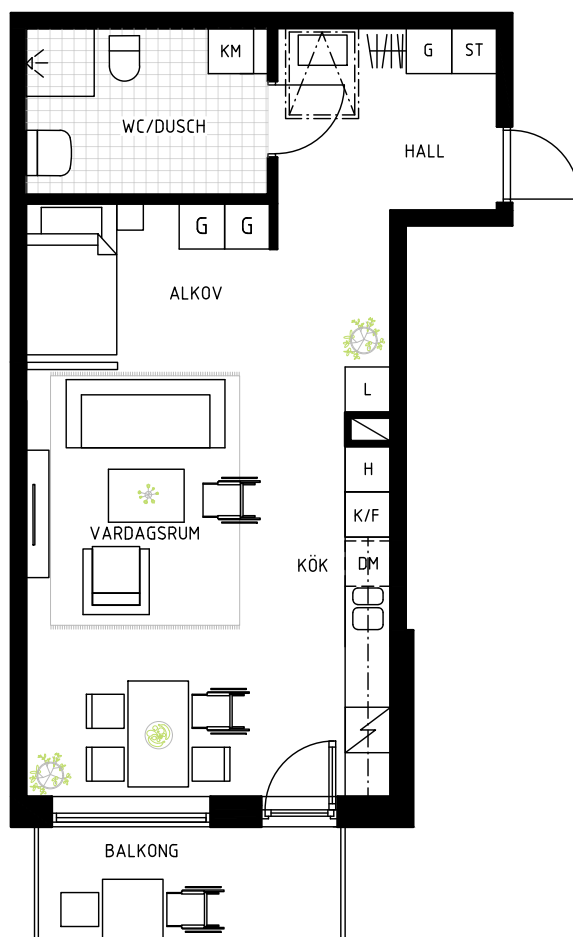

ORIENTERINGSFIGUR

TYP 2:6
2 ROK
74,8 KVM

LGH. VÅN
1-1401 5

0 1 2 3 4 5m
SKALA 1:100

FÖRKLARINGAR

G	GARDEROB	K/F	KYL/FRYS	H	HÖGSKÅP
ST	STÄDSKÅP	DK	DISKHO	TM	TVÄTTMASKIN
L	LINNESKÅP	DM	DISKMASKIN	TT	TORKTUMLARE
⊘	SCHAKT	SP	SPIS	KM	KOMBINERAD TVÄTT / TORK
⊞	KAPPHYLLA	ÖS	ÖVERSKÅP		

ORIENTERINGSFIGUR

TYP 2:7
2 ROK
52,1 KVM

LGH. 1-1403 VÅN 5

FÖRKLARINGAR

G GARDEROB	K/F KYL/FRYS	H HÖGSKÅP
ST STÄDSKÅP	DISKHO	TM TVÄTTMASKIN
L LINNESKÅP	DM DISKMASKIN	TT TORKTUMLARE
SCHAKT	SPIS	KM KOMBINERAD TVÄTT / TORK
KAPPHYLLA	ÖVERSKÅP	