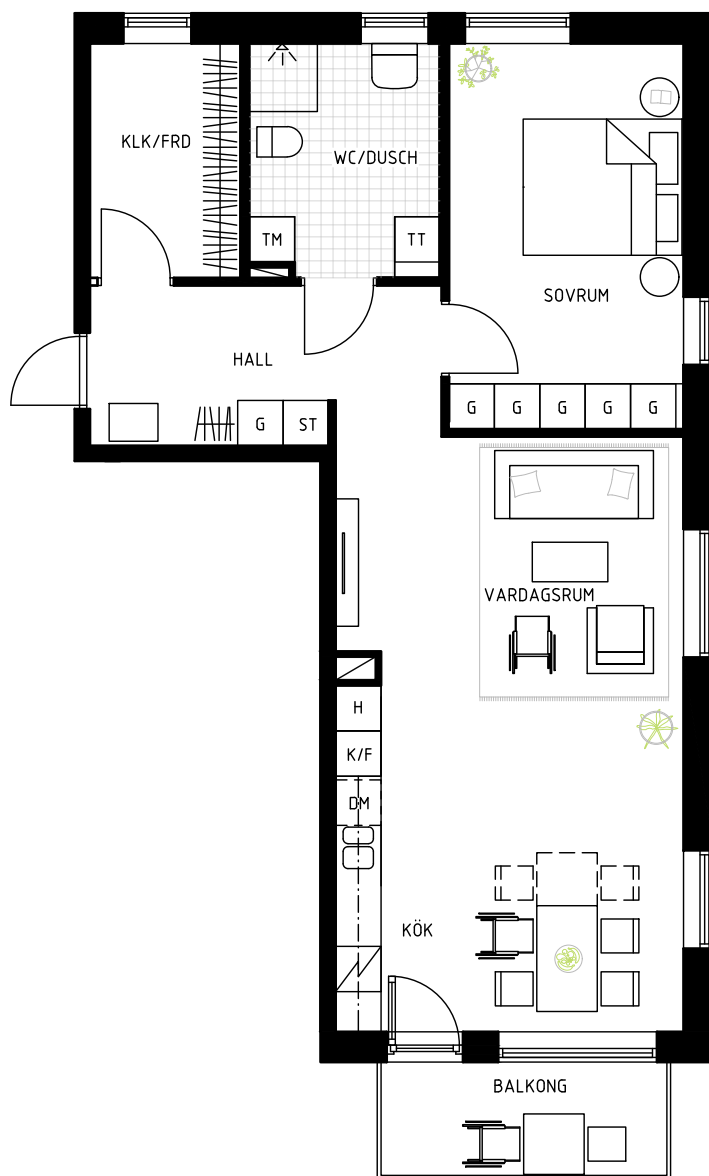

ORIENTERINGSFIGUR

TYP 2:5
2 ROK
77,1 KVM

LGH. VÅN
1-1002 1

FÖRKLARINGAR

G GARDEROB	K/F KYL/FRYS	H HÖGSKÅP
ST STÄDSKÅP	DISKHO	TM TVÄTTMASKIN
L LINNESKÅP	DM DISKMASKIN	TT TORKTUMLARE
SCHAKT	SPIS	KM KOMBINERAD TVÄTT / TORK
KAPPHYLLA	ÖVERSKÅP	

ORIENTERINGSFIGUR

TYP 2:5
2 ROK
77,1 KVM

LGH.	VÅN
1-1106	2
1-1206	3
1-1306	4

FÖRKLARINGAR

G GARDEROB	K/F KYL/FRYS	H HÖGSKÅP
ST STÄDSKÅP	DISKHO	TM TVÄTTMASKIN
L LINNESKÅP	DM DISKMASKIN	TT TORKTUMLARE
SCHAKT	SPIS	KM KOMBINERAD TVÄTT / TORK
KAPPHYLLA	ÖVERSKÅP	