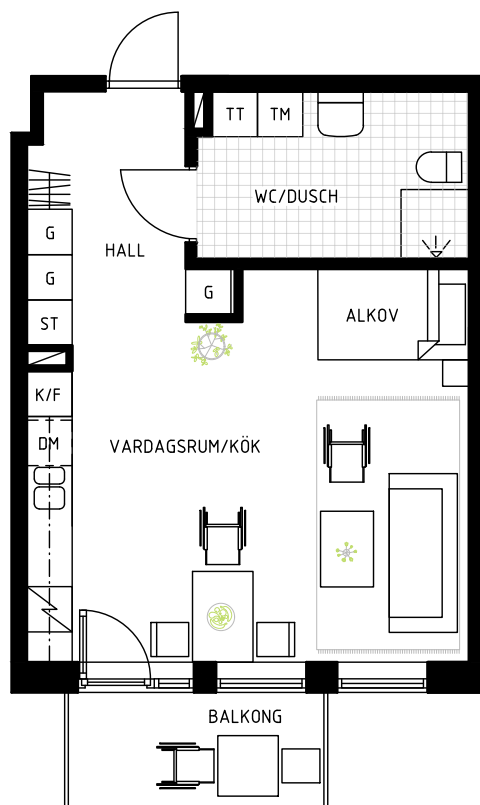

TYP 1:1
1 ROK
43,6 KVM

LGH.	VÅN
1-1102	2
1-1202	3
1-1302	4

FÖRKLARINGAR

G GARDEROB	K/F KYL/FRYS	H HÖGSKÅP
ST STÄDSKÅP	DISKHO	TM TVÄTTMASKIN
L LINNESKÅP	DM DISKMASKIN	TT TORKTUMLARE
SCHAKT	SPIS	KM KOMBINERAD TVÄTT / TORK
KAPPHYLLA	ÖVERSKÅP	

ORIENTERINGSFIGUR

TYP 1:2
1 ROK
43,6 KVM

LGH.	VÅN
1-1103	2
1-1203	3
1-1303	4

FÖRKLARINGAR

G	GARDEROB	K/F	KYL/FRYS	H	HÖGSKÅP
ST	STÄDSKÅP	DISKHO		TM	TVÄTTMASKIN
L	LINNESKÅP	DM	DISKMASKIN	TT	TORKTUMLARE
SCHAKT		SPIS		KM	KOMBINERAD TVÄTT / TORK
KAPPHYLLA		ÖVERSKÅP			

ORIENTERINGSFIGUR

TYP 1:2
1 ROK
43,6 KVM

LGH. VÅN
1-1402 5

FÖRKLARINGAR

G GARDEROB	K/F KYL/FRYS	H HÖGSKÅP
ST STÄDSKÅP	DISKHO	TM TVÄTTMASKIN
L LINNESKÅP	DM DISKMASKIN	TT TORKTUMLARE
SCHAKT	SPIS	KM KOMBINERAD TVÄTT / TORK
KAPPHYLLA	ÖVERSKÅP	

ORIENTERINGSFIGUR

TYP 2:1
2 ROK
79,3 KVM

LGH. VÅN
1-1001 1

FÖRKLARINGAR

G	GARDEROB	K/F	KYL/FRYS	H	HÖGSKÅP
ST	STÄDSKÅP	DK	DISKHO	TM	TVÄTTMASKIN
L	LINNESKÅP	DM	DISKMASKIN	TT	TORKTUMLARE
⚡	SCHAKT	SP	SPIS	KM	KOMBINERAD TVÄTT / TORK
⌄	KAPPHYLLA	Ö	ÖVERSKÅP		