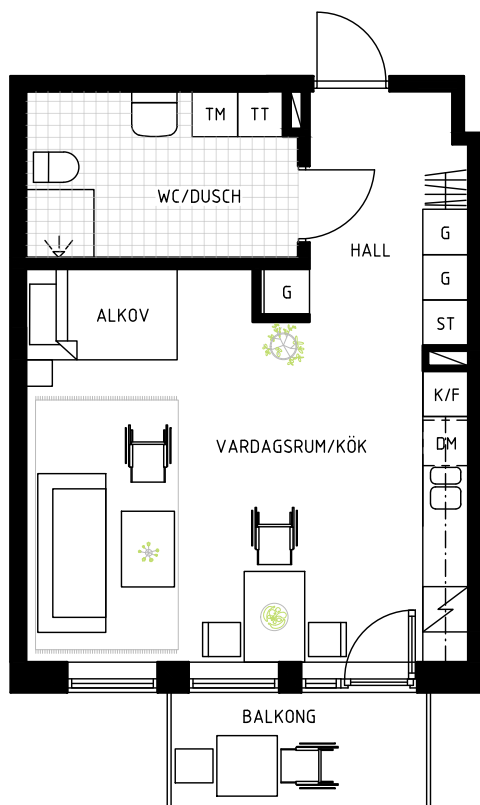

TYP 1:1
1 ROK
43,6 KVM

LGH.	VÅN
1-1102	2
1-1202	3
1-1302	4

FÖRKLARINGAR

G GARDEROB	K/F KYL/FRYS	H HÖGSKÅP
ST STÄDSKÅP	DISKHO	TM TVÄTTMASKIN
L LINNESKÅP	DM DISKMASKIN	TT TORKTUMLARE
SCHAKT	SPIS	KM KOMBINERAD TVÄTT / TORK
KAPPHYLLA	ÖVERSKÅP	

ORIENTERINGSFIGUR

TYP 1:2
1 ROK
43,6 KVM

LGH.	VÅN
1-1103	2
1-1203	3
1-1303	4

FÖRKLARINGAR

G	GARDEROB	K/F	KYL/FRYS	H	HÖGSKÅP
ST	STÄDSKÅP	DISKHO		TM	TVÄTTMASKIN
L	LINNESKÅP	DM	DISKMASKIN	TT	TORKTUMLARE
SCHAKT		SPIS		KM	KOMBINERAD TVÄTT / TORK
KAPPHYLLA		ÖVERSKÅP			

ORIENTERINGSFIGUR

TYP 1:2
1 ROK
43,6 KVM

LGH. VÅN
1-1402 5

FÖRKLARINGAR

G GARDEROB	K/F KYL/FRYS	H HÖGSKÅP
ST STÄDSKÅP	DISKHO	TM TVÄTTMASKIN
L LINNESKÅP	DM DISKMASKIN	TT TORKTUMLARE
SCHAKT	SPIS	KM KOMBINERAD TVÄTT / TORK
KAPPHYLLA	ÖVERSKÅP	