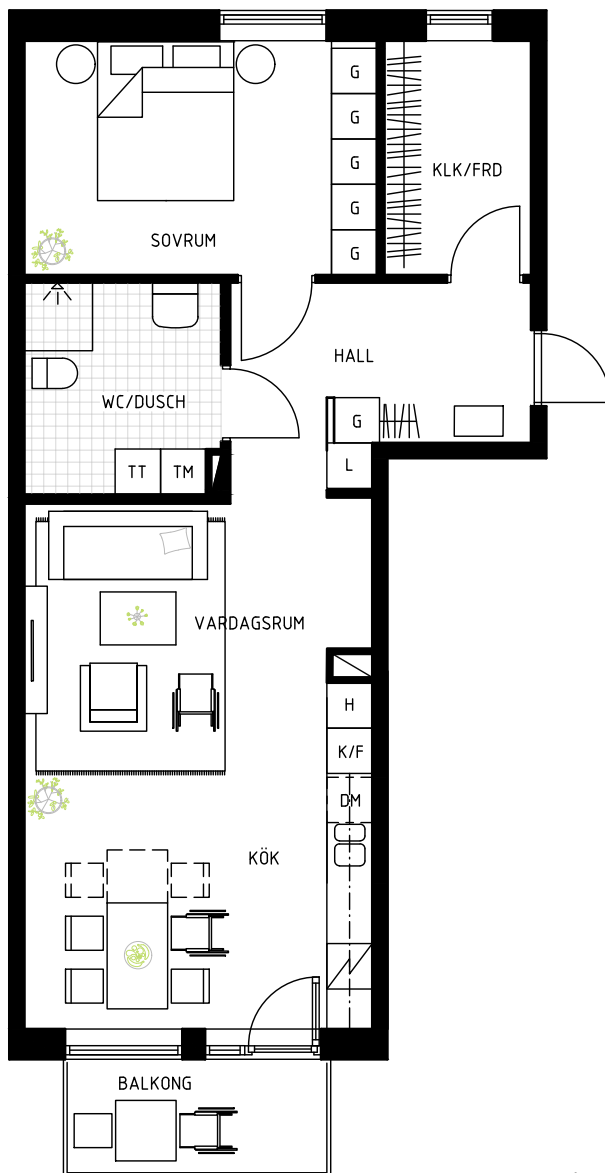

ORIENTERINGSFIGUR

TYP 2:1
2 ROK
79,3 KVM

LGH.	VÅN
1-1101	2
1-1201	3
1-1301	4

FÖRKLARINGAR

G	GARDEROB	K/F	KYL/FRYS	H	HÖGSKÅP
ST	STÄDSKÅP	DK	DISKHO	TM	TVÄTTMASKIN
L	LINNESKÅP	DM	DISKMASKIN	TT	TORKTUMLARE
⚡	SCHAKT	SP	SPIS	KM	KOMBINERAD TVÄTT / TORK
⌄	KAPPHYLLA	Ö	ÖVERSÅP		

ORIENTERINGSFIGUR

TYP 2:2
2 ROK
79,3 KVM

LGH.	VÅN
1-1104	2
1-1204	3
1-1304	4

FÖRKLARINGAR

G	GARDEROB	K/F	KYL/FRYS	H	HÖGSKÅP
ST	STÄDSKÅP	DK	DISKHO	TM	TVÄTTMASKIN
L	LINNESKÅP	DM	DISKMASKIN	TT	TORKTUMLARE
⚡	SCHAKT	SP	SPIS	KM	KOMBINERAD TVÄTT / TORK
⌄	KAPPHYLLA	ÖS	ÖVERSKÅP		

ORIENTERINGSFIGUR

TYP 2:3
2 ROK
71,0 KVM

LGH.	VÅN
1-1105	2
1-1205	3
1-1305	4

FÖRKLARINGAR

G GARDEROB	K/F KYL/FRYS	H HÖGSKÅP
ST STÄDSKÅP	DISKHO	TM TVÄTTMASKIN
L LINNESKÅP	DM DISKMASKIN	TT TORKTUMLARE
SCHAKT	SPIS	KM KOMBINERAD TVÄTT / TORK
KAPPHYLLA	ÖVERSKÅP	

ORIENTERINGSFIGUR

TYP 2:4
2 ROK
69,2 KVM

LGH. VÅN
1-1003 1

FÖRKLARINGAR

G GARDEROB	K/F KYL/FRYS	H HÖGSKÅP
ST STÄDSKÅP	DISKHO	TM TVÄTTMASKIN
L LINNESKÅP	DM DISKMASKIN	TT TORKTUMLARE
SCHAKT	SPIS	KM KOMBINERAD TVÄTT / TORK
KAPPHYLLA	ÖVERSKÅP	