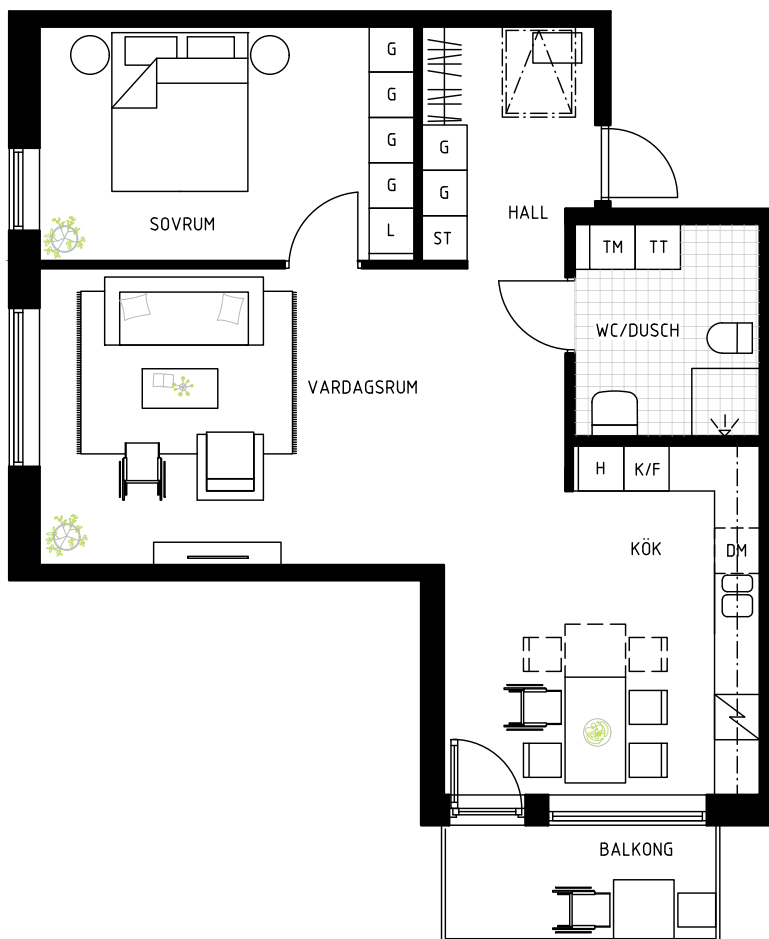

ORIENTERINGSFIGUR

TYP 2:5
2 ROK
77,1 KVM

LGH.	VÅN
1-1106	2
1-1206	3
1-1306	4

FÖRKLARINGAR

G GARDEROB	K/F KYL/FRYS	H HÖGSKÅP
ST STÄDSKÅP	DISKHO	TM TVÄTTMASKIN
L LINNESKÅP	DM DISKMASKIN	TT TORKTUMLARE
SCHAKT	SPIS	KM KOMBINERAD TVÄTT / TORK
KAPPHYLLA	ÖVERSKÅP	

ORIENTERINGSFIGUR

TYP 2:6
2 ROK
74,8 KVM

LGH. VÅN
1-1401 5

0 1 2 3 4 5m
SKALA 1:100

FÖRKLARINGAR

G	GARDEROB	K/F	KYL/FRYS	H	HÖGSKÅP
ST	STÄDSKÅP	DK	DISKHO	TM	TVÄTTMASKIN
L	LINNESKÅP	DM	DISKMASKIN	TT	TORKTUMLARE
⊘	SCHAKT	SP	SPIS	KM	KOMBINERAD TVÄTT / TORK
⊞	KAPPHYLLA	ÖS	ÖVERSKÅP		