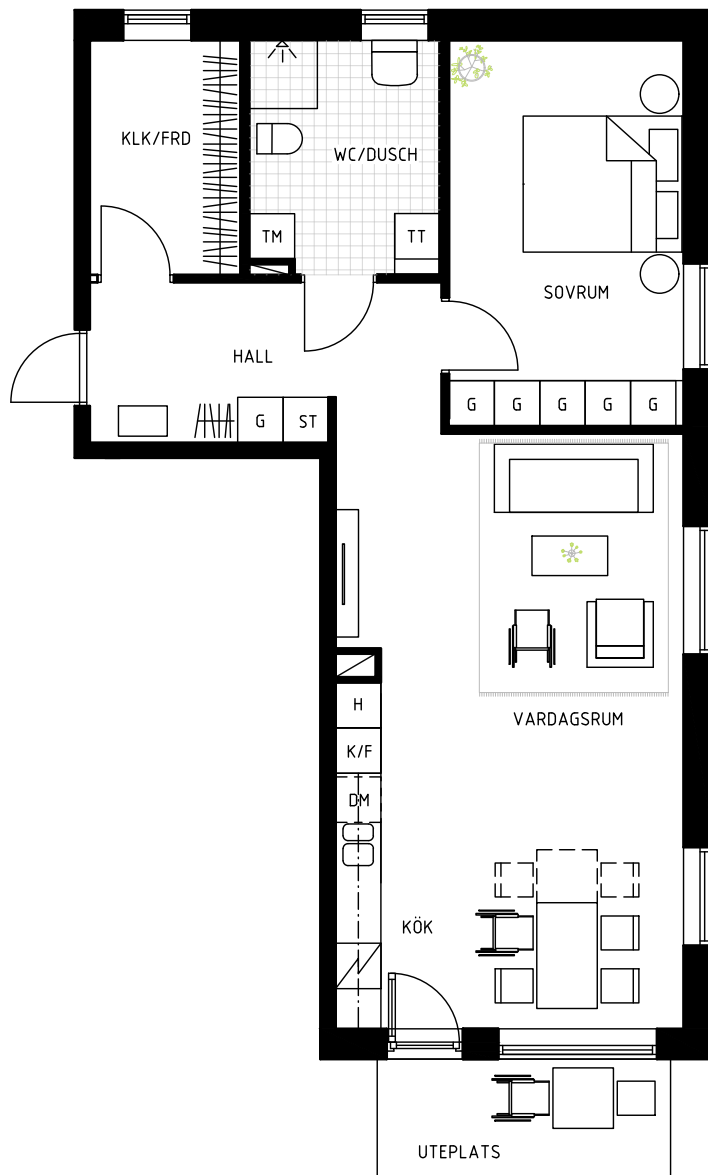

ORIENTERINGSFIGUR

TYP 2:4
2 ROK
69,2 KVM

LGH.	VÅN
1-1107	2
1-1207	3
1-1307	4

FÖRKLARINGAR

G	GARDEROB	K/F	KYL/FRYS	H	HÖGSKÅP
ST	STÄDSKÅP	DK	DISKHO	TM	TVÄTTMASKIN
L	LINNESKÅP	DM	DISKMASKIN	TT	TORKTUMLARE
SCHAKT	SCHAKT	SPIS	SPIS	KM	KOMBINERAD TVÄTT / TORK
KAPPHYLLA	KAPPHYLLA	ÖVERSKÅP	ÖVERSKÅP		

ORIENTERINGSFIGUR

TYP 2:5
2 ROK
77,1 KVM

LGH. VÅN
1-1002 1

FÖRKLARINGAR

G GARDEROB	K/F KYL/FRYS	H HÖGSKÅP
ST STÄDSKÅP	DISKHO	TM TVÄTTMASKIN
L LINNESKÅP	DM DISKMASKIN	TT TORKTUMLARE
SCHAKT	SPIS	KM KOMBINERAD TVÄTT / TORK
KAPPHYLLA	ÖVERSKÅP	