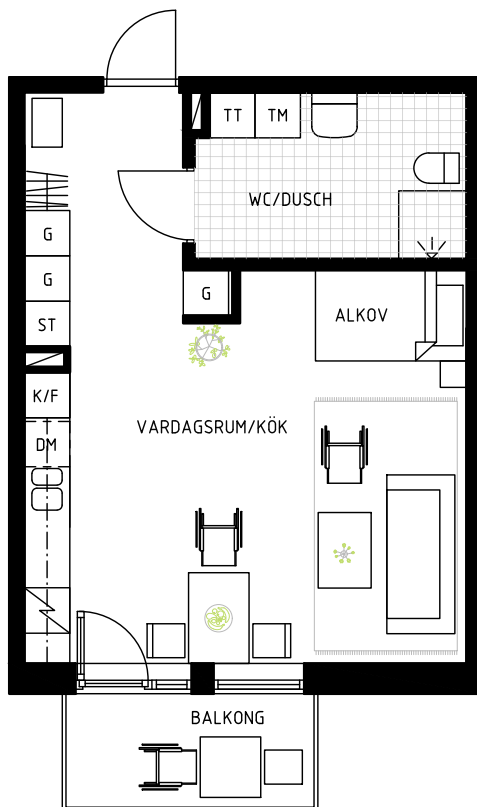

TYP 1:1
1 ROK
43,6 KVM

LGH.	VÅN
1-1102	2
1-1202	3
1-1302	4

FÖRKLARINGAR

G GARDEROB	K/F KYL/FRYS	H HÖGSKÅP
ST STÄDSKÅP	DISKHO	TM TVÄTTMASKIN
L LINNESKÅP	DM DISKMASKIN	TT TORKTUMLARE
SCHAKT	SPIS	KM KOMBINERAD TVÄTT / TORK
KAPPHYLLA	ÖVERSKÅP	

ORIENTERINGSFIGUR

TYP 1:2
1 ROK
43,6 KVM

LGH.	VÅN
1-1103	2
1-1203	3
1-1303	4

FÖRKLARINGAR

G	GARDEROB	K/F	KYL/FRYS	H	HÖGSKÅP
ST	STÄDSKÅP	DISKHO		TM	TVÄTTMASKIN
L	LINNESKÅP	DM	DISKMASKIN	TT	TORKTUMLARE
SCHAKT		SPIS		KM	KOMBINERAD TVÄTT / TORK
KAPPHYLLA		ÖVERSKÅP			

ORIENTERINGSFIGUR

TYP 1:2
1 ROK
43,6 KVM

LGH. VÅN
1-1402 5

FÖRKLARINGAR

G GARDEROB	K/F KYL/FRYS	H HÖGSKÅP
ST STÄDSKÅP	DISKHO	TM TVÄTTMASKIN
L LINNESKÅP	DM DISKMASKIN	TT TORKTUMLARE
SCHAKT	SPIS	KM KOMBINERAD TVÄTT / TORK
KAPPHYLLA	ÖVERSKÅP	

ORIENTERINGSFIGUR

TYP 2:1
2 ROK
79,3 KVM

LGH. VÅN
1-1001 1

FÖRKLARINGAR

G	GARDEROB	K/F	KYL/FRYS	H	HÖGSKÅP
ST	STÄDSKÅP	DK	DISKHO	TM	TVÄTTMASKIN
L	LINNESKÅP	DM	DISKMASKIN	TT	TORKTUMLARE
⚡	SCHAKT	SP	SPIS	KM	KOMBINERAD TVÄTT / TORK
⌄	KAPPHYLLA	Ö	ÖVERSKÅP		