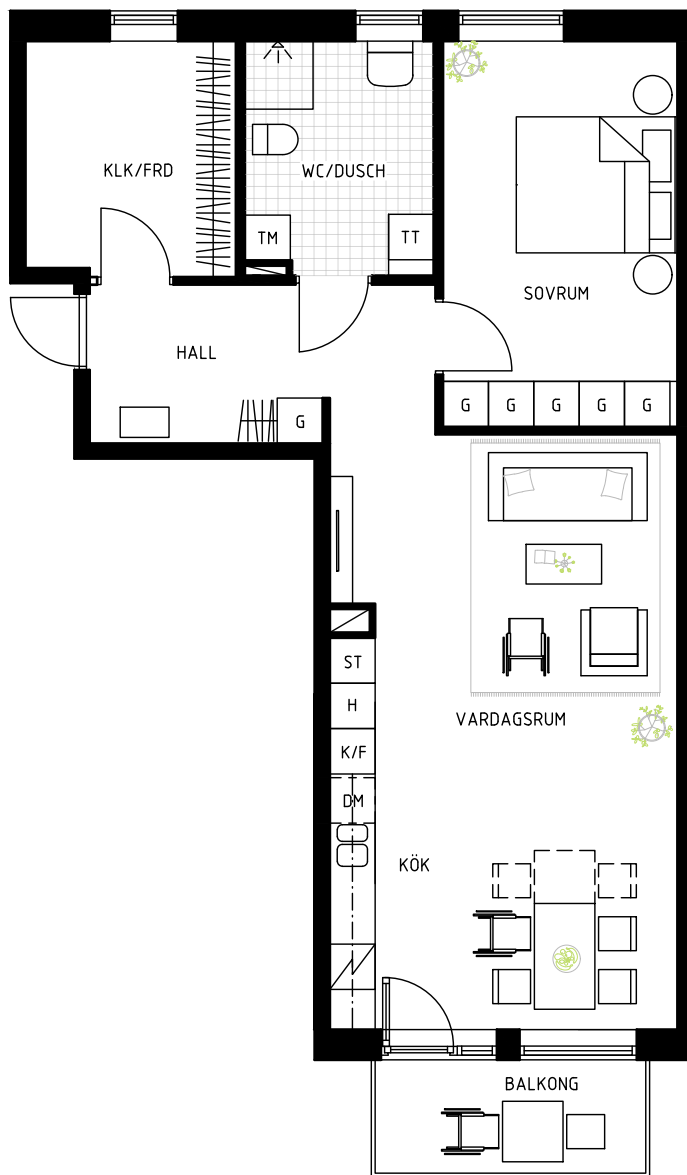

ORIENTERINGSFIGUR

TYP 2:1
2 ROK
79,3 KVM

LGH. VÅN
1-1001 1

FÖRKLARINGAR

G	GARDEROB	K/F	KYL/FRYS	H	HÖGSKÅP
ST	STÄDSKÅP	DK	DISKHO	TM	TVÄTTMASKIN
L	LINNESKÅP	DM	DISKMASKIN	TT	TORKTUMLARE
⚡	SCHAKT	SP	SPIS	KM	KOMBINERAD TVÄTT / TORK
⌄	KAPPHYLLA	Ö	ÖVERSKÅP		

ORIENTERINGSFIGUR

TYP 2:1
2 ROK
79,3 KVM

LGH.	VÅN
1-1101	2
1-1201	3
1-1301	4

FÖRKLARINGAR

G	GARDEROB	K/F	KYL/FRYS	H	HÖGSKÅP
ST	STÄDSKÅP	DK	DISKHO	TM	TVÄTTMASKIN
L	LINNESKÅP	DM	DISKMASKIN	TT	TORKTUMLARE
⚡	SCHAKT	SP	SPIS	KM	KOMBINERAD TVÄTT / TORK
⌄	KAPPHYLLA	Ö	ÖVERSÅP		

ORIENTERINGSFIGUR

TYP 2:2
2 ROK
79,3 KVM

LGH.	VÅN
1-1104	2
1-1204	3
1-1304	4

FÖRKLARINGAR

G	GARDEROB	K/F	KYL/FRYS	H	HÖGSKÅP
ST	STÄDSKÅP	DK	DISKHO	TM	TVÄTTMASKIN
L	LINNESKÅP	DM	DISKMASKIN	TT	TORKTUMLARE
⚡	SCHAKT	SP	SPIS	KM	KOMBINERAD TVÄTT / TORK
⌄	KAPPHYLLA	ÖS	ÖVERSKÅP		

ORIENTERINGSFIGUR

TYP 2:3
2 ROK
71,0 KVM

LGH.	VÅN
1-1105	2
1-1205	3
1-1305	4

FÖRKLARINGAR

G GARDEROB	K/F KYL/FRYS	H HÖGSKÅP
ST STÄDSKÅP	DISKHO	TM TVÄTTMASKIN
L LINNESKÅP	DM DISKMASKIN	TT TORKTUMLARE
SCHAKT	SPIS	KM KOMBINERAD TVÄTT / TORK
KAPPHYLLA	ÖVERSKÅP	